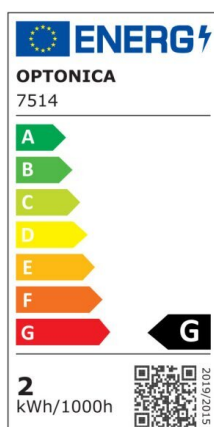

## LED Step Light Square Grey

Potenza

2W

Colore della luce

Neutral  
White  
(NW)

CE

RoHS

## Specifiche tecniche

Numero di catalogo	7514
Angolo del fascio luminoso	55°
Colore del corpo	Grey
Marchio	Optonica
Codice Colore	842

Designazione del colore	Neutral White (NW)
Colore del corpo	Grey
Temperatura colore correlata	4200K
Dimmerabile	No
EAN Codice	3800156675148
Consumo energetico	2 kWh/1000h
Etichetta di efficienza energetica	G
Flux	80 lm
flusso per watt	40lm/W
Input voltage	AC220-240V
Instant On	0.1s
IP	65
Articoli per scatola	50
Articoli per confezione	1
Durata	25 000 Hours
Flusso luminoso residuo al termine del periodo di funzionamento	70%
Materiale	Polycarbonate
Tipo di montaggio	Step light
Cicli di accensione / spegnimento	25 000x
Frequenza operativa	50-60Hz
Potenza	2W
Power factor	0.5
Codice Prodotto	WL2-A5
Ra ≥	80
Dimensioni della confezione	135x135x40 mm
Dimensioni del prodotto	124x124x27 mm
Temperatura	-30°C / +50°C

Garanzia	2 Years
potenza equivalente	8W
Weight of Product	214 gr.