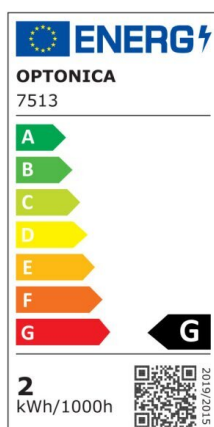

## LED Step Light Square Grey

Potenza

2W

Colore della luce

Neutral  
White  
(NW)

CE

RoHS

## Specifiche tecniche

Numero di catalogo	7514
Angolo del fascio luminoso	55°
Colore del corpo	Grey
Marchio	Optonica
Codice Colore	842

Designazione del colore	Neutral White (NW)
Colore del corpo	Grey
Temperatura colore correlata	4200K
Dimmerabile	No
EAN Codice	3800156675148
Consumo energetico	2 kWh/1000h
Etichetta di efficienza energetica	G
Flux	80 lm
flusso per watt	40lm/W
Input voltage	AC220-240V
Instant On	0.1s
IP	65
Articoli per scatola	50
Articoli per confezione	1
Durata	25 000 Hours
Flusso luminoso residuo al termine del periodo di funzionamento	70%
Materiale	Polycarbonate
Tipo di montaggio	Step light
Cicli di accensione / spegnimento	25 000x
Frequenza operativa	50-60Hz
Potenza	2W
Power factor	0.5
Codice Prodotto	WL2-A5
Ra ≥	80
Dimensioni della confezione	135x135x40 mm
Dimensioni del prodotto	124x124x27 mm
Temperatura	-30°C / +50°C

Garanzia	2 Years
potenza equivalente	8W
Weight of Product	214 gr.